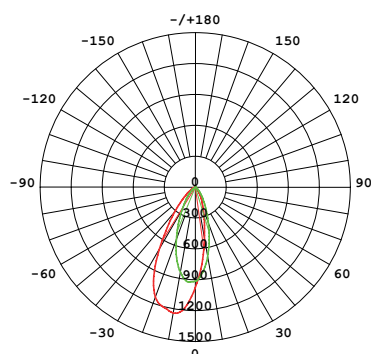

Faretto con Picchetto

IP65

Corpo ► Alluminio

CURVA FOTOMETRICA

Unendo design moderno e funzionalità, crea effetti luminosi ricercati e garantisce un'atmosfera accogliente e sicura. Una soluzione di illuminazione elegante e di qualità è per valorizzare gli spazi esterni.

| Caratteristiche generali | |
|--------------------------|--|
| Codice articolo | IPN7 |
| Potenza | 7W |
| Temperatura colore | 3000 K 4000 K 6000 K |
| Fascio | 45° |
| Indice di protezione | 65 |
| CRI | 80 |
| Dimmerabile | No |
| Flusso | 700Lm 700Lm 700Lm |