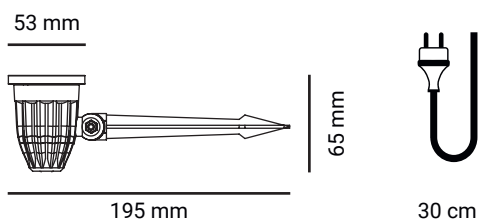

Faretto con Picchetto

IP65

Corpo ► Alluminio

CURVA FOTOMETRICA

Unendo design moderno e funzionalità, crea effetti luminosi ricercati e garantisce un'atmosfera accogliente e sicura. Una soluzione di illuminazione elegante e di qualità è per valorizzare gli spazi esterni.

| Caratteristiche generali | |
|--------------------------|--|
| Codice articolo | IPN7 |
| Potenza | 7W |
| Temperatura colore | 3000 K 4000 K 6000 K |
| Fascio | 45° |
| Indice di protezione | 65 |
| CRI | 80 |
| Dimmerabile | No |
| Flusso | 700Lm 700Lm 700Lm |